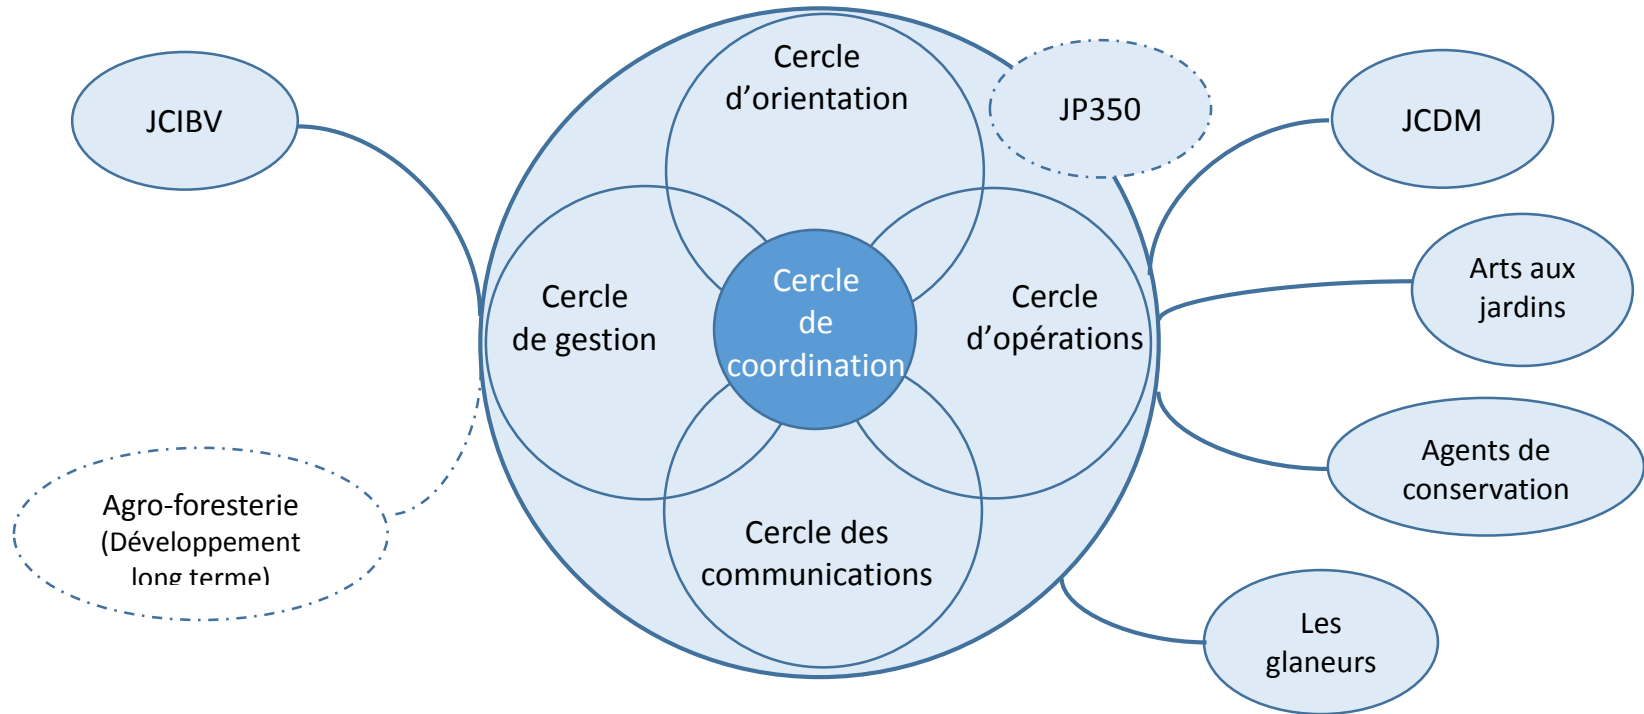

Agriculture périurbaine
(AUP)
(Zonage agricole)

Agriculture urbaine
(AU)
(Zonage urbain)

Collectif21^{Boucherville}
Agriculture urbaine

SCHÉMA ORGANISATIONNEL

Collectif21 – Agriculture urbaine de Boucherville

26 janvier 2016

Acronymes :

JCDM – Jardin collectif de Montarville

JCIBV – Jardin collectif intermunicipal Boucherville-Varenes

JP350 – Jardin patrimonial du 350^e de Boucherville